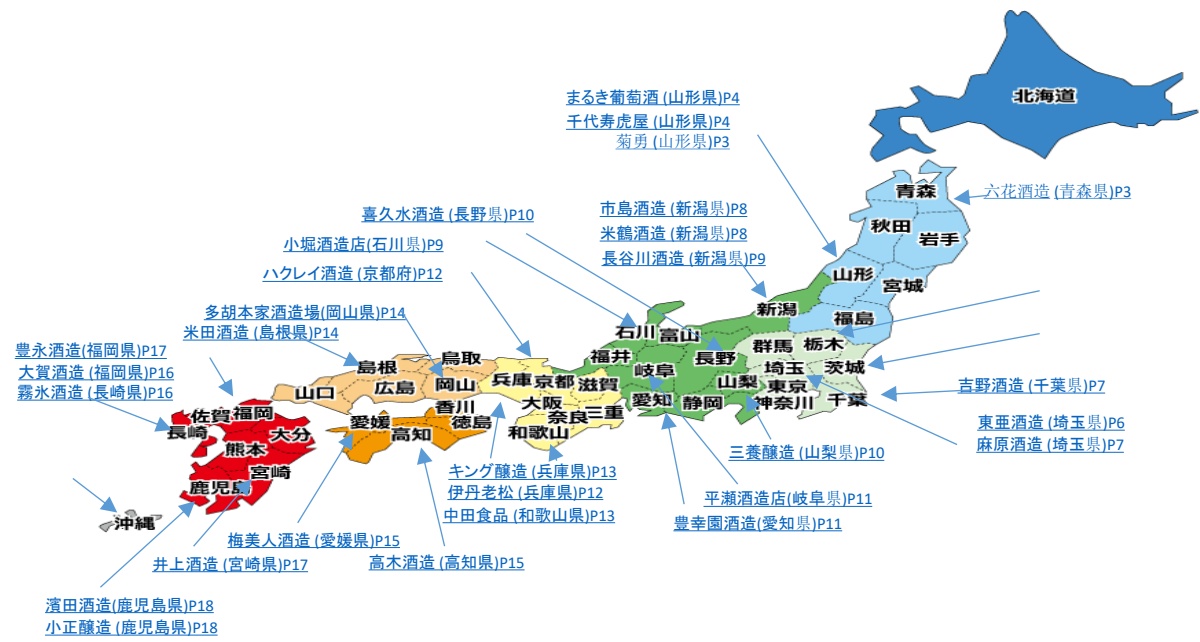

Drinks

• Alcohol