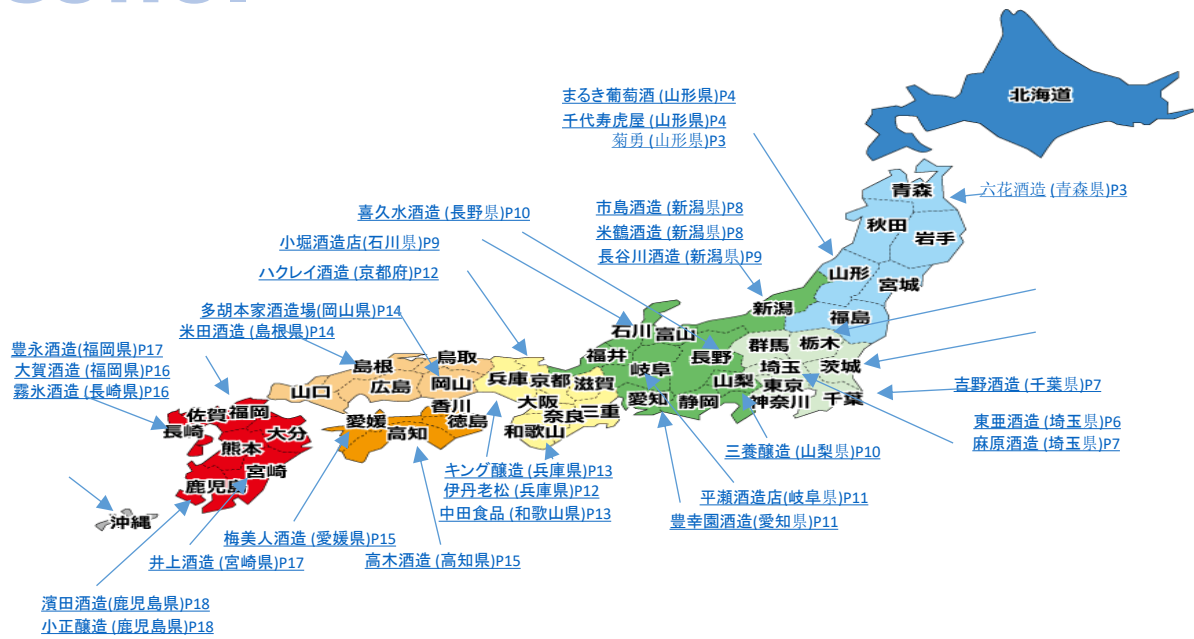

Drinks

Alcohol